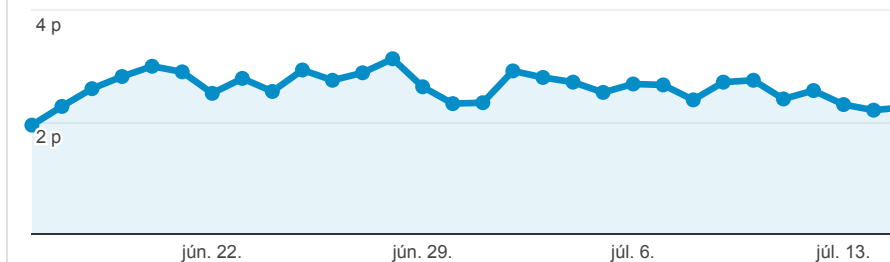

### Saját irányítópult

2018. jún. 16. - 2018. júl. 15.

+ Modul felvétele | Megosztás | E-mail | Exportálás

Irányítópult személyre szabása | Irányítópult törlése

Minden felhasználó  
100,00% Munkamenetek

+ Szegmens hozzáadása

#### Látogatások

Munkamenetek

#### Látogatás átl. időtartama

Munkamenet átlagos hossza