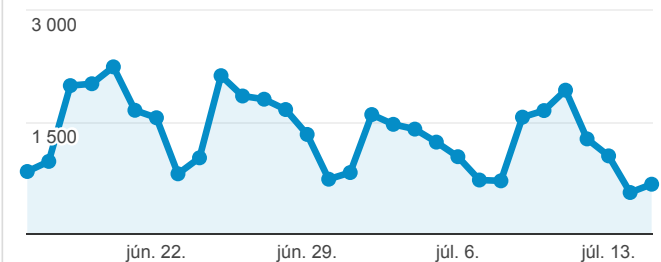

### Saját irányítópult

2018. jún. 16. - 2018. júl. 15.

+ Modul felvétele | Megosztás | E-mail | Exportálás

Irányítópult személyre szabása | Irányítópult törlése

Minden felhasználó  
100,00% Munkamenetek

+ Szegmens hozzáadása

#### Látogatások

Munkamenetek

#### Látogatás átl. időtartama

Munkamenet átlagos hossza